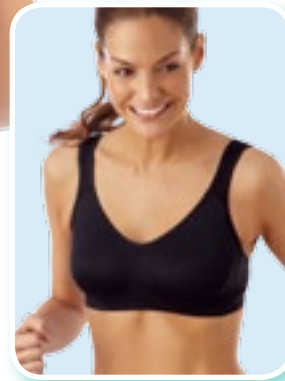

D 1901

Farben: ○ 0003 weiß
● 0004 schwarz
● 0063 blau

Cups: B, C, D

Größen: 75 – 100

Tragekomfort durch optimalen Materialmix und stützenden Schnitt – so bleiben Sie bequem in Bewegung.

- atmungsaktive und feuchtigkeitsregulierende Netzeinsätze aus Coolmax®
- Material mit Funktion: atmungsaktiv und schnell trocknend
- optimaler Sitz und volle Bewegungsfreiheit
- angenehm weiche, breite und rutschfeste Träger