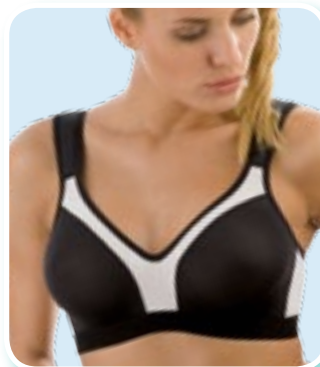

D 1907

Farben: ○ 0003 weiß

● PK07
schwarz/weiß

Cups: A, B, C

Größen: 75 – 90