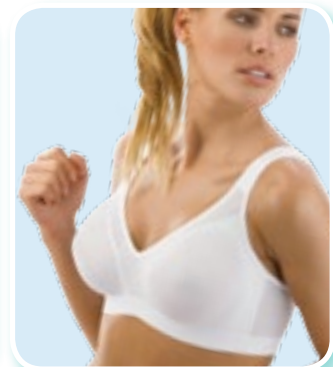

DORINA
SPORT LINE