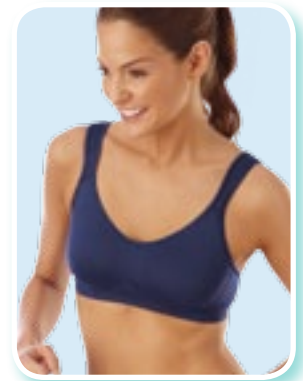

D 1901

Farben: ○ 0003 weiß
● 0004 schwarz
● 0063 blau

Cups: B, C, D

Größen: 75 – 100

Tragekomfort durch optimalen Materialmix und stützenden Schnitt – so bleiben Sie bequem in Bewegung.

- atmungsaktive und feuchtigkeitsregulierende Netzeinsätze aus Coolmax®
- Material mit Funktion: atmungsaktiv und schnell trocknend
- optimaler Sitz und volle Bewegungsfreiheit
- angenehm weiche, breite und rutschfeste Träger